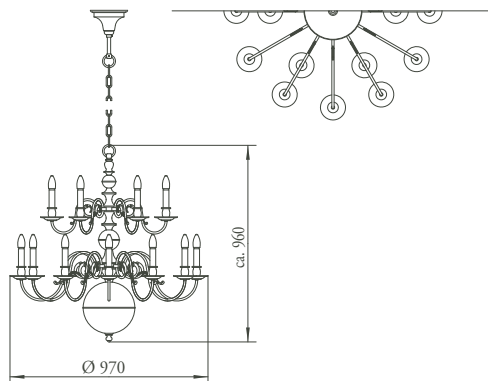

Artikelnummer LS025972  
Material Messing  
Oberfläche farbig lackiert  
Maße 97 x 96 cm  
Gewicht 20 kg  
Leuchtmittel 6 + 12 x C35 – max. 60 W  
Lieferung komplett montiert  
Installation Angebot auf Anfrage  
Besonderheiten andere Ausführungen möglich

Modelnummer LS025972  
Material Brass  
Finish painted  
Dimension 97 x 96 cm  
Weight 20 kg  
Bulbs 6 + 12 x C35 – max. 60 W  
Delivery fully assembled  
Installation Quotation on request  
Special features other designs possible

No. d'article LS025972  
Matériau Laiton  
Finition vernis de couleur  
Dimension 97 x 96 cm  
Poids 20 kg  
Ampoule 6 + 12 x C35 – max. 60 W  
Livraison assemblé  
Installation Quotation sur demande  
Particularités autres exécutions possibles