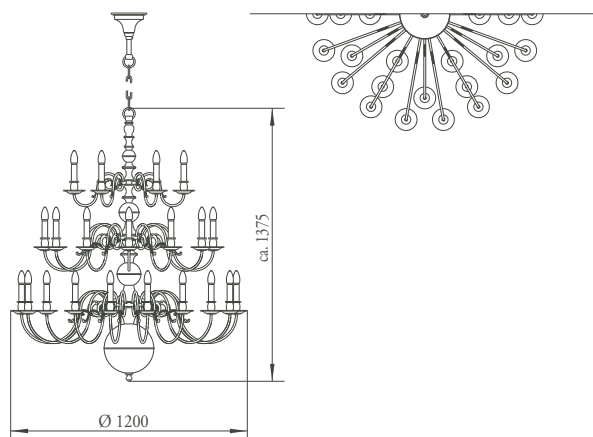

MDC
CCL
XII

LEUCHTEN
MANUFACTUR

SEIT 1862 I./SA.

POP ART FLAME

– EDITION MMXII –

Ein Klassiker im Zeitgeist des 21. Jahrhunderts: »Flämische Kronen« in einer filigranen Pop-Art-Version. Traditionelles Design kreativ angereichert mit modernen Akzenten. Farblich inspiriert von Andy Warhol oder David Hockney – mit der märchenhaft-leichten Verträumtheit von »Alice im Wunderland«. Ob in einer, zwei oder drei Etagen: ein luftiges Wechselspiel von Sein und Schein durch die Lichtarme in Flamingo-Form. Farbblackierungen und Oberflächen nach Wunsch. Hundert Prozent Handarbeit.

Artikelnummer	LS025973
Material	Messing
Oberfläche	farbig lackiert
Maße	120 x 137,5 cm
Gewicht	45 kg
Leuchtmittel	6 + 12 + 18 x C35 max. 60 W
Lieferung	komplett montiert oder teilmontiert auf Anfrage
Installation	Angebot auf Anfrage
Besonderheiten	andere Ausführungen möglich

Modelnummer	LS025973
Material	Brass
Finish	painted
Dimension	120 x 137,5 cm
Weight	45 kg
Bulbs	6 + 12 + 18 x C35 max. 60 W
Delivery	fully or partly assembled on request
Installation	Quotation on request
Special features	other designs possible

No. d'article	LS025973
Matériau	Laiton
Finition	vernis de couleur
Dimension	120 x 137,5 cm
Poids	45 kg
Ampoule	6 + 12 + 18 x C35 max. 60 W
Livraison	complètement ou partiellement assemblé sur demande
Installation	Quotation sur demande
Particularités	autres exécutions possibles