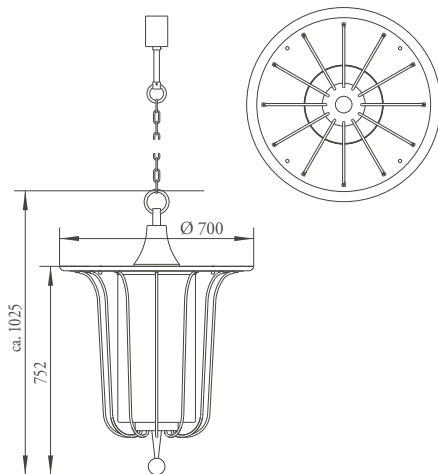

Artikelnummer LS025968
Material Messing
Oberfläche gebürstet, matt lackiert
Glas Opal, matt
Maße 70 x 102,5 cm
Gewicht 33 kg
Leuchtmittel 2 x A60 – max. 60 W
Lieferung komplett montiert
Installation Angebot auf Anfrage
Besonderheiten andere Ausführungen möglich

Modelnumber LS025968
Material Brass
Finish brushed, matt finish
Glass opal white, matt
Dimension 70 x 102,5 cm
Weight 33 kg
Bulbs 2 x A60 – max. 60 W
Delivery fully assembled
Installation Quotation on request
Special features other designs possible

No. d’article LS025968
Matériau Laiton
Finition brossé, vernis mat
Verre blanc opalin, mat
Dimension 70 x 102,5 cm
Poids 33 kg
Ampoule 2 x A60 – max. 60 W
Livraison assemblé
Installation Quotation sur demande
Particularités autres exécutions possibles